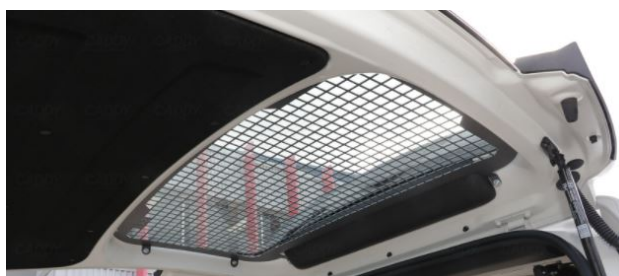

VW Caddy V Door Inter

VW Caddy Van 02/0

* **Contact ou**

*

[Read More](#)

SKU: 10200-01-12

Price: